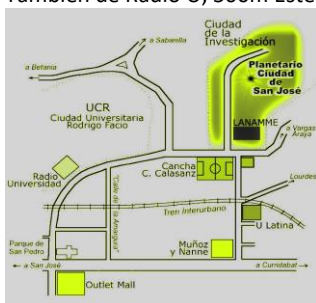

Mítico viaje a través de las doce constelaciones del zodíaco, donde descubrirá un sinfín de historias asombrosas.

Astrónomo Viajero (AV): 50 min

Disfrute de un fascinante viaje por el continente americano desde el polo sur al polo norte, apreciando el cambio en la perspectiva de la bóveda celeste.

Estamos en la Ciudad de la investigación de la UCR, San Pedro de Montes de Oca, del Antiguo Supermercado Muñoz y Nanne 400m Norte, entrada principal a la Ciudad de la Investigación. También de Radio U, 500m Este.